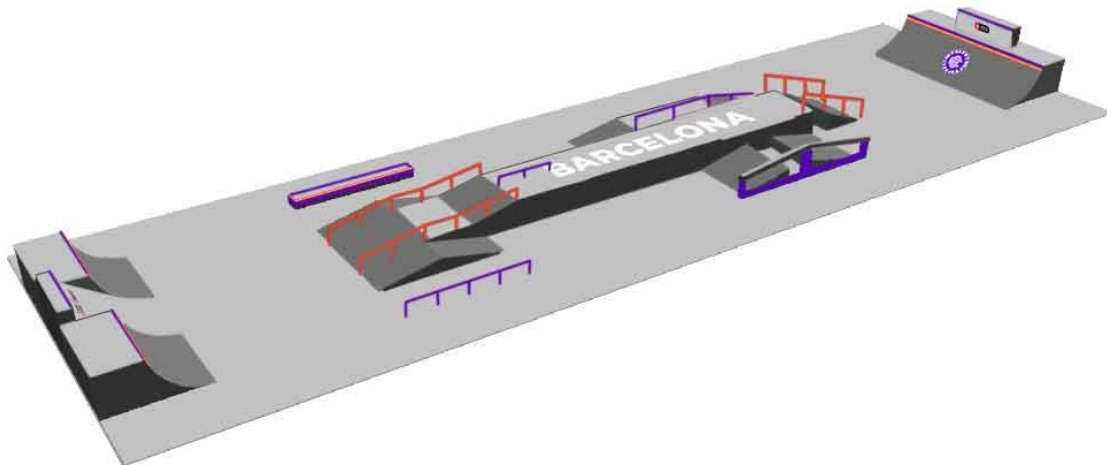

Este escenario ocupará un espacio de 40 x 24 m delimitado por grandes quarterpiques de hasta 4,5m de altura. Los riders que compitan podrán mostrar sus mejores trucos gracias a una estructura pensada para ofrecer el mejor de los espectáculos: uno de los dos lados estará dominado por el gran wallride y el otro por un nuevo quarter to bank de gran tamaño. Por último, la zona central del Auditorio 1 estará capitalizada por una gran cantidad de funbox y spines, dominadas por el gran funbox con el logo del Extreme Barcelona.

STREET PLAZA

La segunda gran instalación del Extreme será el Street Plaza, ubicada en el Auditorio 2 del Parque. En una superficie de 42 x 13 metros, los mejores riders del mundo del scooter, street y skate ofrecerán los trucos más espectaculares gracias a la gran cantidad de módulos para todos los gustos y estilos que ofrecerá este espacio. Estará compuesto por una estructura central con dos grandes kink rails, un euro-gap y dos handrails de gran tamaño. Este gran despliegue de barandillas se complementará con un A-frame ledge, un

cajón y una barandilla en plano, y todo ello delimitado en dos de sus extremos por los conocidos quarterpipes, utilizados por los atletas para ganar velocidad.

ACTION SPACE MEGA RAMP

El Extreme tendrá por primera vez una MegaRamp bajo el nombre de Action Space Mega Ramp, con unas dimensiones de 12 metros de altura donde los atletas volarán más de 10 metros de largo, llegando a 6 metros de altura al realizar los trucos. Deportistas del scooter y el BMX exhibirán sus acrobacias más arriesgadas ante el público y los jueces para conseguir el premio al mejor truco.